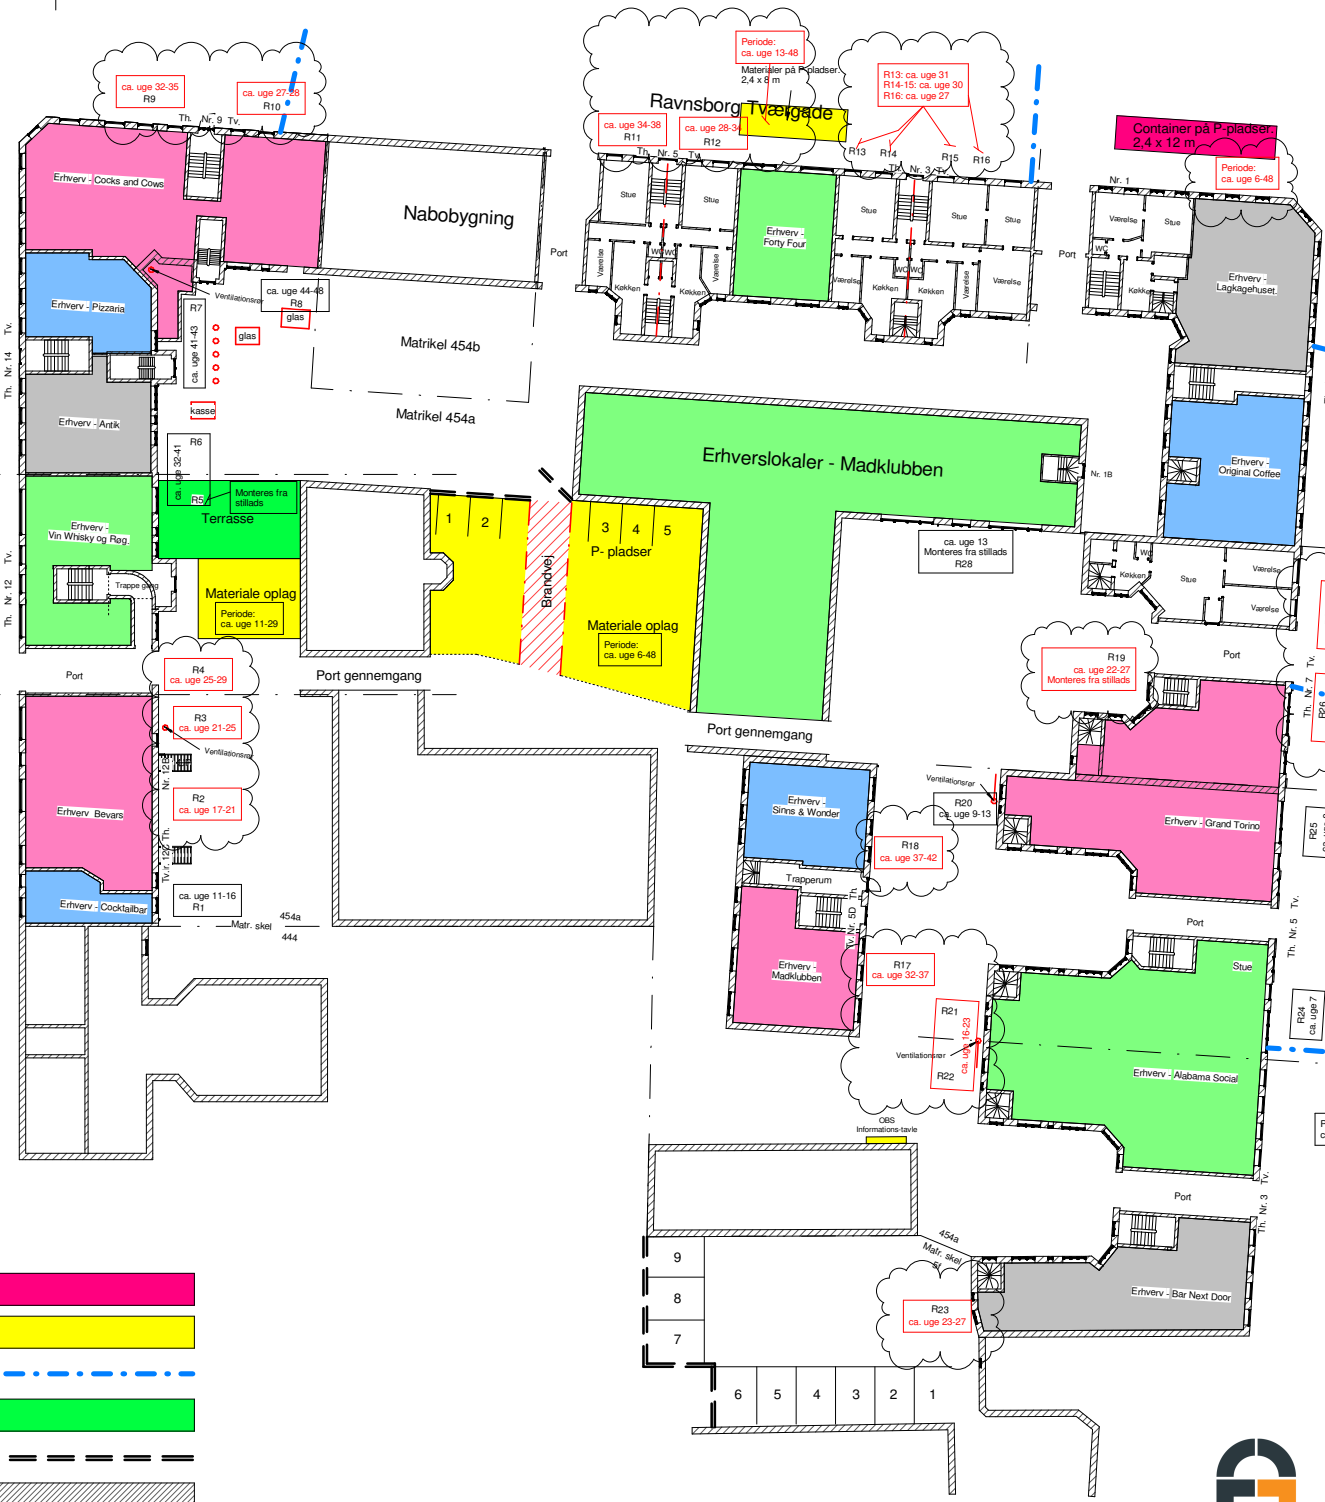

Periode: ca. uge 6-48

Container 2,4 x 3 m

Materialer 2,4 x 3 m

Container 2,4 x 6 m

Periode: ca. uge 11-48

Affaldscontainer 2,4 x 6 m

Materialer 2,4 x 6 m

Signaturforklaring:

Container

Materiale oplag

Wire til gadebelysning

Træ terrasse

Hegn

Skurvogn

Sortedam Dosering

Affaldscontainer 2,4 x 6 m

Skurvogn 9 x 3 m

Materialer på P-pladser, på modsatte side af vejen, 5 x 10 m

Revisions skyen og de røde tekstfelter, viser ændringer i tidsplanen

10.04.2019 ICF	Revision A - Ændringer i tidsplan	Skrevet:	12500	10 mm
Ravnsborggade 12		Mål:	1:200	Date:
Ravnsborggade 12-14, Ravnsborg Tværgade 1-9 & Sortedams Dosering		25.01.2019		Godkendt af:
454a Libertys Klædebo Kvarter, København		KM		(26)3.28
Fremtidige forhold		Situationsplan		
Altan.dk a/s Næstvedvej 60 4180 Sorø 70 26 83 03 info@altan.dk				