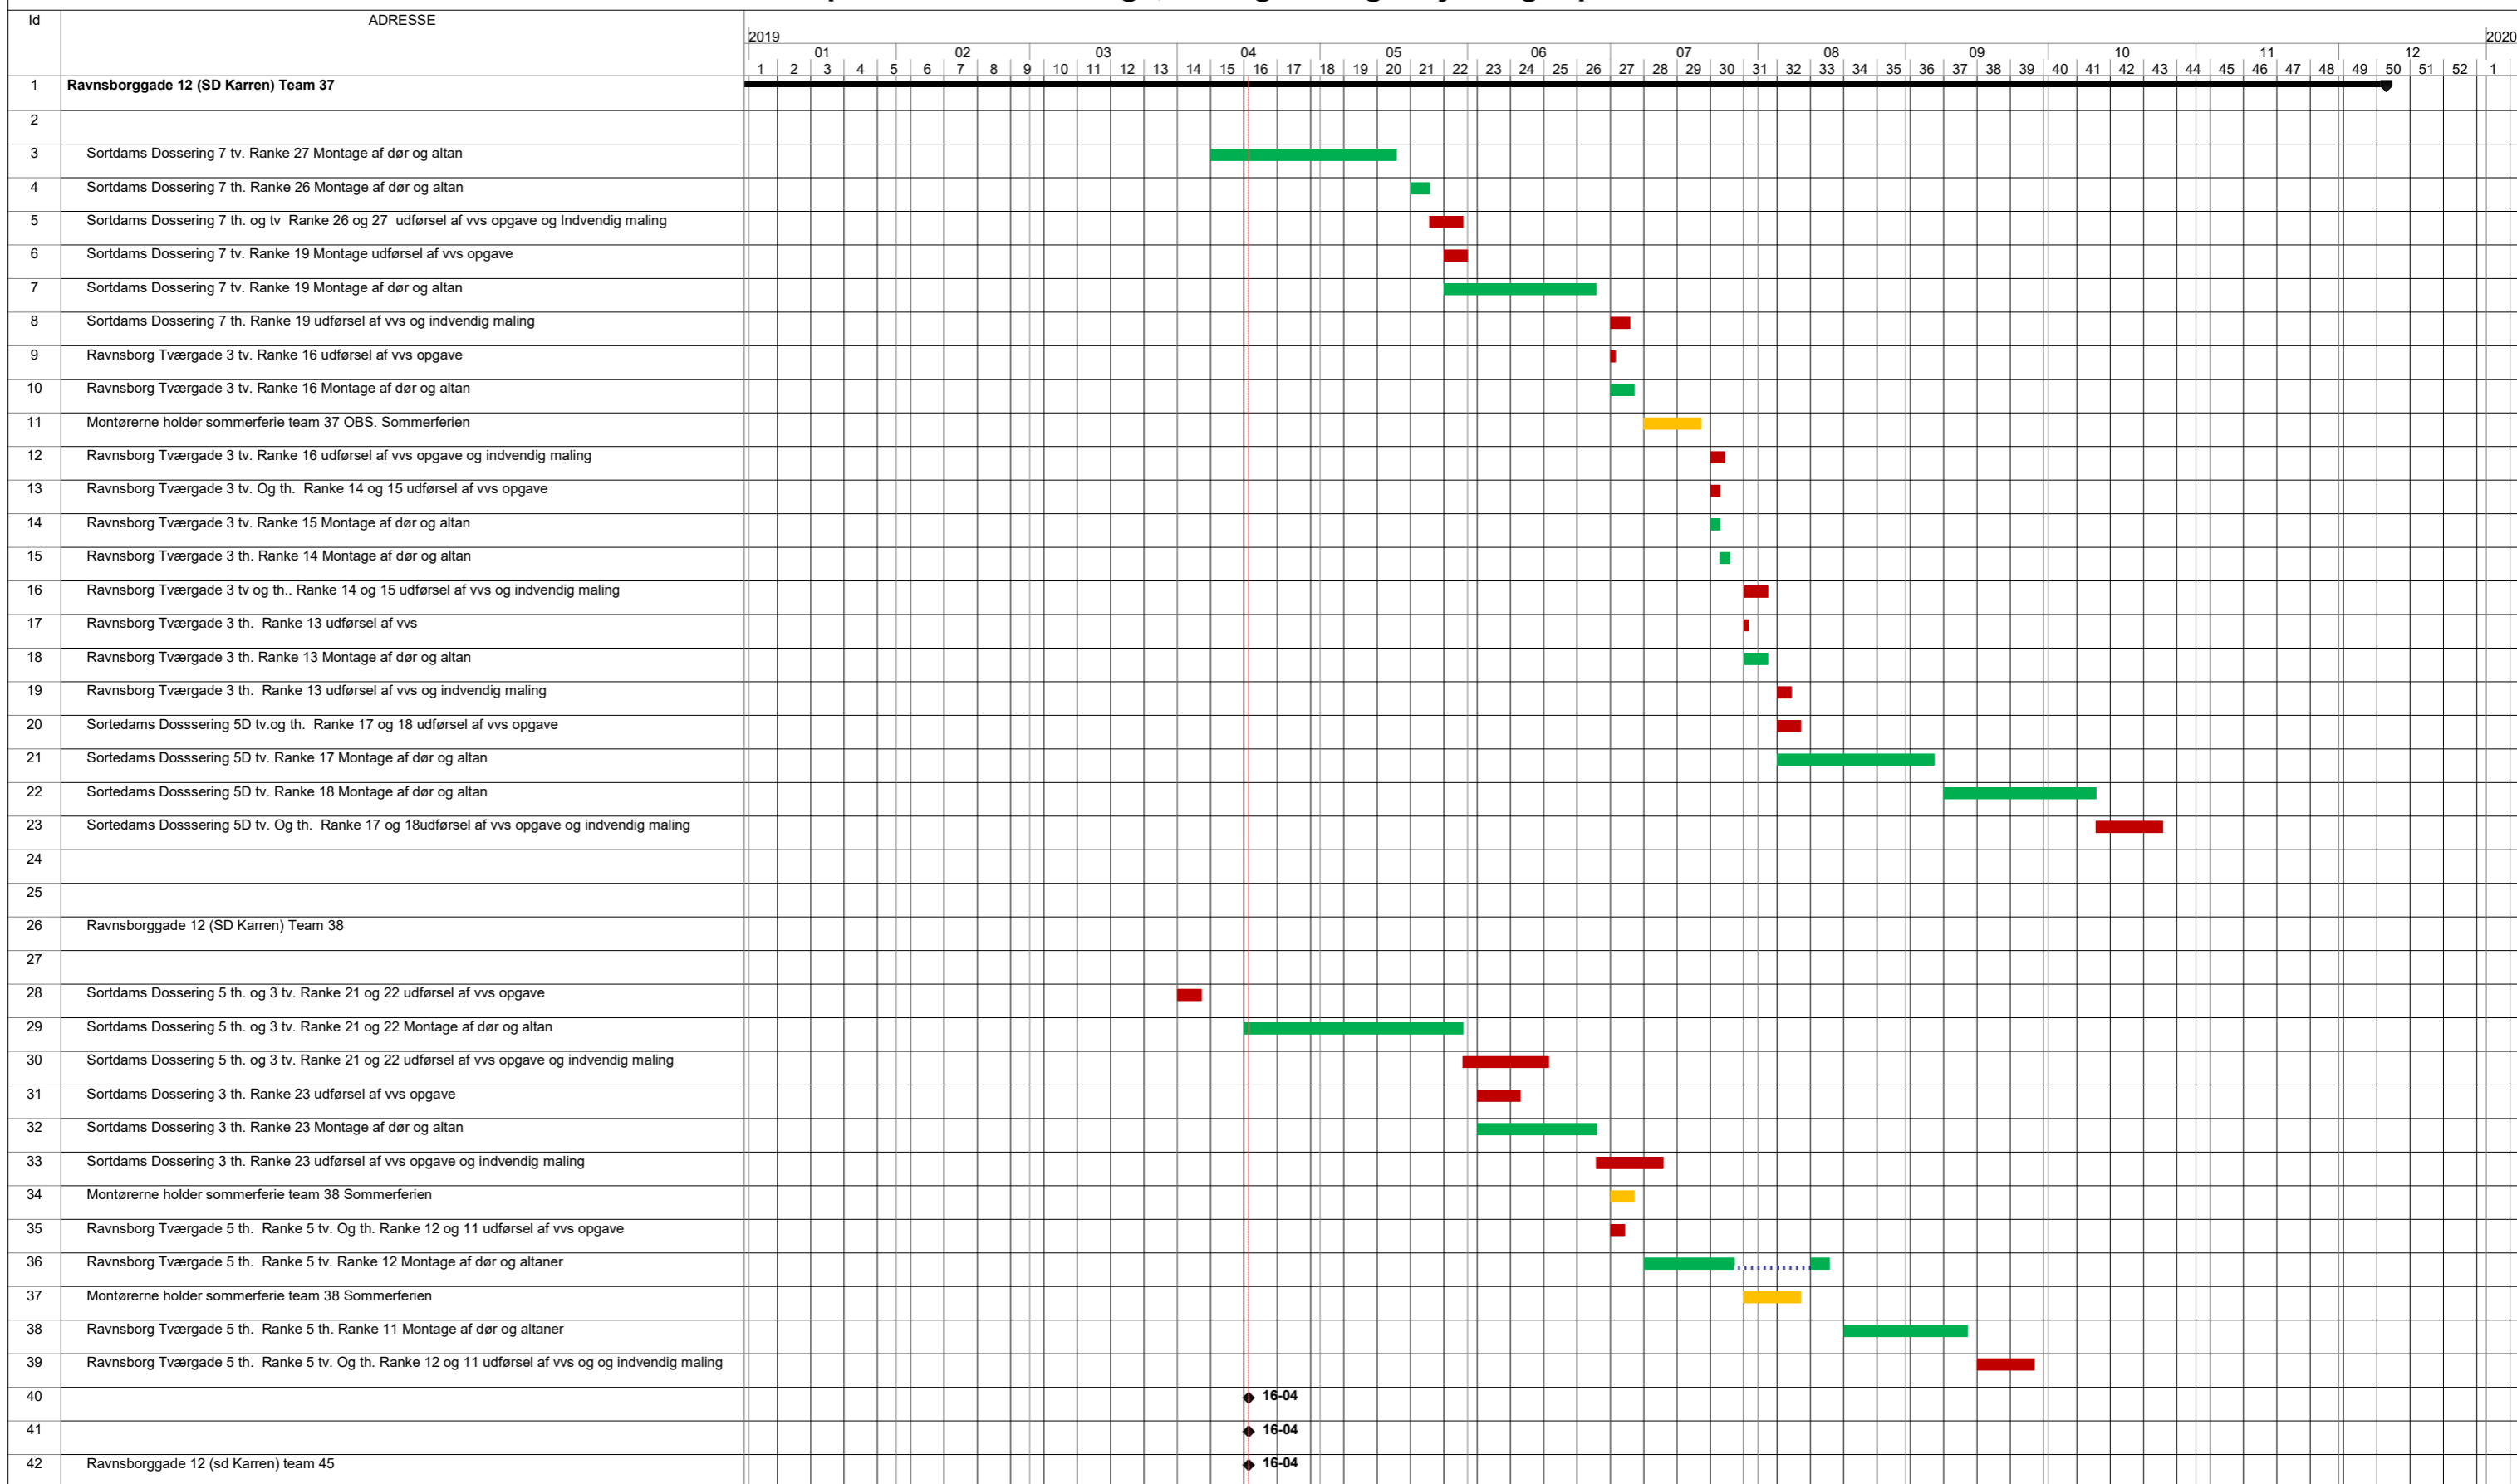

Tidsplan for altanmontage, vvs og maling af lysninger på SD. Karre

Dato: ti 16-04-19

Byggeperiode	 Milepæl	◆ Inaktiv opgave	 Inaktiv oversigt	 Kun varighed	 Manuel oversigt	 Kun slutdato	 Fremdrift
Opdeling	⋯⋯⋯⋯⋯⋯⋯⋯⋯ Oversigt	 Inaktiv milepæl	◆ Manuel opgave	 Manuel oversigtsopløftning	 kun start		

Estimeret tidsplan - Forbehold for ændringer, vejrlig og ekstraarbejde.